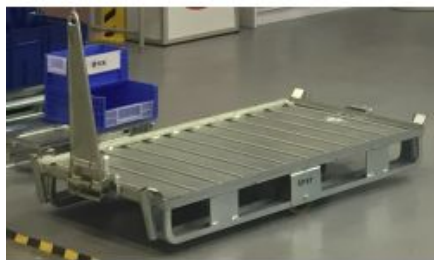

Roll pallets

Codice: ROLL-PALLET

- Carrello portapallet in acciaio zincato per stoccaggio KLT o EURO pallet
- Raggio di movimentazione fino a 360°
- Asservimenti efficaci e maggiore produttività
- Dimensioni 1200x800x110 e portata 1000 Kg

600,00 €

Roll pallets

I **Roll pallets** sono la soluzione per eliminare i carrelli elevatori dalle linee aumentando l'efficienza logistica.

Il **carrello portapallet di Utek** in acciaio zincato munito di ruote a rombo con raggio di movimento fino a 360°.

Timone in acciaio con ritorno a molla che gli permette di agganciarsi a una motrice elettrica oppure ad altri **carrelli pallet** della stessa tipologia per **creare un treno milk-run**.

Il suo utilizzo è semplice e intuitivo e non necessita di ulteriori ausili.

Materiale: Acciaio zincato

Materiale ruote: poliuretano

Milkrun: Con timone e gancio

Prodotto: Roll-Pallet

Portata: 1000 Kg

Configurazione ruote: 2 girev. / 2 fisse

Diametro ruota: 125 mm

Traino: Sì