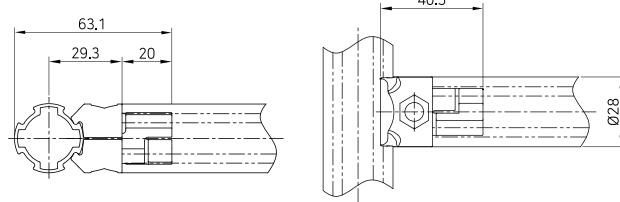

ALUMINIUM MODULARES SYSTEM: KOMPONENTEN

ALUMINIUMVERBINDER- INDIVIDUELL

ALUMINIUM MODULARES SYSTEM: KOMPONENTEN

ALUMINIUMVERBINDER

AJA-01

- The combination breakdown
AJ-01 : 2pcs / Bolt(BT-0625) : 1pc / Nut(NT-0600) : 1pc

6

AJA-01B

- The combination breakdown
AJ-01B: 2pcs / Bolt(BT-0620) : 1pc / Nut(NT-0600) : 1pc

AJA-01C

- The combination breakdown
AJ-01C : 2pcs / Bolt(BT-0625) : 1pc / Nut(NT-0600) : 1pc

AJA-03

- The combination breakdown
AJ-01: 2pcs / AJ-03 : 1pc / Bolt(BT-0625) : 2pcs / Nut(NT-0600) : 2pcs