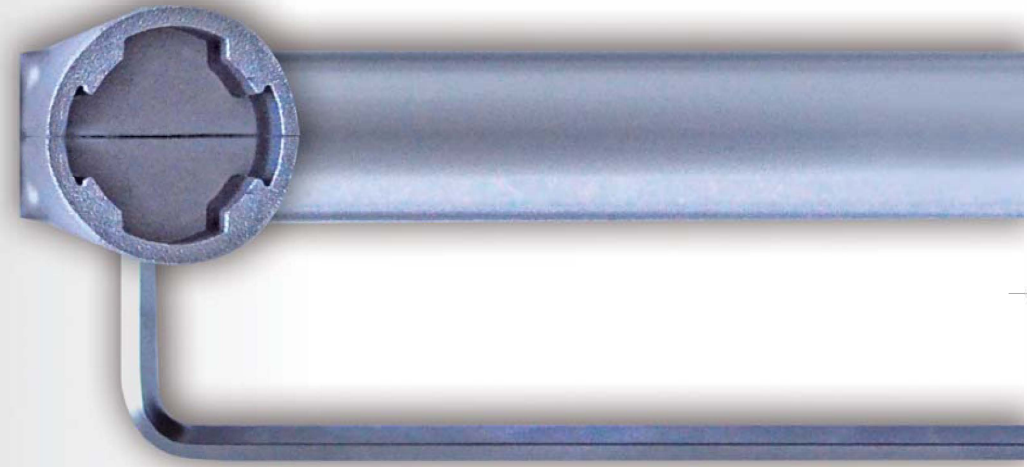

UTEK
Lean Production Division

ALUMINIUM
MODULARES SYSTEM

www.utekvision.de

: ultraleicht, einfache Montage

ALUMINIUM MODULARES SYSTEM: KOMPONENTEN

ALUMINIUM ROHR

ASP-1120 ALUMINIUM STANDARD PIPE 1.2T

▪ 1.388kgs/4mts