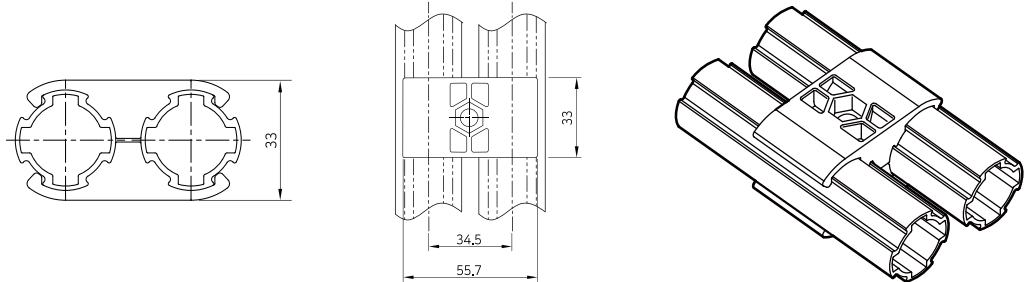

(alle oben gezeigten Gewichte beziehen sich auf das jeweilige Produkt)

ALUMINIUM MODULARES SYSTEM: KOMPONENTEN

ALUMINIUMVERBINDER

AJA-06A

- The combination breakdown
AJ-05A : 2pcs / AJ-06 A: 2pcs / Bolt(BT-0625) : 2pcs / Nut(NT-0600) : 2pcs

8

AJA-07

- The combination breakdown
AJ-07 : 2pcs / Bolt(BT-0625) : 1pc / Nut(NT-0600) : 1pc

AJA-08

- The combination breakdown
AJ-08 : 2pcs / Bolt(BT-0620) : 1pc / Nut(NT-0600) : 1pc

AJA-08A

- The combination breakdown
AJ-08A : 2pcs / Bolt(BT-0625) : 1pc / Nut(NT-0600) : 1pc

ALUMINIUM MODULARES SYSTEM: KOMPONENTEN

ALUMINIUMVERBINDER

AJA-08W

- The combination breakdown
AJ-08W : 2pcs / Bolt(BT-0620) : 2pcs / Nut(NT-0600) : 2pcs

AJA-09

- The combination breakdown
AJ 09 2 pcs B t(BT 0625) 1 pç N t(NT 0600) 1 pc