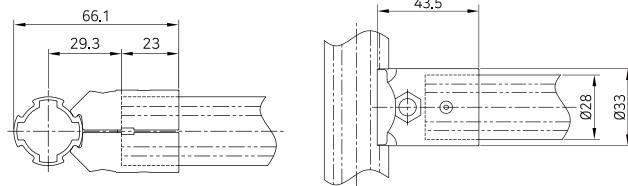

ALUMINIUM MODULARES SYSTEM: KOMPONENTEN

ALUMINIUMVERBINDER- INDIVIDUELL

ALUMINIUM MODULARES SYSTEM: KOMPONENTEN

ALUMINIUMVERBINDER

AJA-01

- The combination breakdown
AJ-01 : 2pcs / Bolt(BT-0625) : 1pc / Nut(NT-0600) : 1pc

6

AJA-01B

- The combination breakdown
AJ-01B: 2pcs / Bolt(BT-0620) : 1pc / Nut(NT-0600) : 1pc

AJA-01C

- The combination breakdown
AJ-01C : 2pcs / Bolt(BT-0625) : 1pc / Nut(NT-0600) : 1pc

AJA-03

- The combination breakdown
AJ-01: 2pcs / AJ-03 : 1pc / Bolt(BT-0625) : 2pcs / Nut(NT-0600) : 2pcs