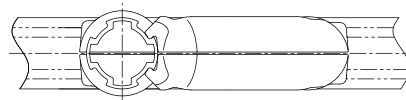

AJA-13

- The combination breakdown
AJ-13 : 2pcs / Bolt(BT-0625) : 1pc / Nut(NT-0600) : 1pc

AJA-13B

- The combination breakdown
AJ-13B : 2pcs / Bolt(BT-0620) : 1pc / Nut(NT-0600) : 1pc

(alle oben gezeigten Gewichte beziehen sich auf das jeweilige Produkt)

ALUMINIUM MODULARES SYSTEM: KOMPONENTEN

ALUMINIUMVERBINDER

AJA-45R/AJA-45L

- The combination breakdown
AJ-45L : 1pc / AJ-45R : 1pc / Bolt(BT-0625) : 1pc / Nut(NT-0600) : 1pc

10

AJA-45W

- The combination breakdown
AJ-45W : 2pcs / Bolt(BT-0620) : 2pcs / Nut(NT-0600) : 2pcs