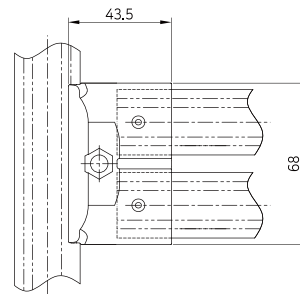

8

AJA-07

- The combination breakdown
AJ-07 : 2pcs / Bolt(BT-0625) : 1pc / Nut(NT-0600) : 1pc

AJA-08

- The combination breakdown
AJ-08 : 2pcs / Bolt(BT-0620) : 1pc / Nut(NT-0600) : 1pc

AJA-08A

- The combination breakdown
AJ-08A : 2pcs / Bolt(BT-0625) : 1pc / Nut(NT-0600) : 1pc

ALUMINIUM MODULARES SYSTEM: KOMPONENTEN

ALUMINIUMVERBINDER

AJA-08W

- The combination breakdown
AJ-08W : 2pcs / Bolt(BT-0620) : 2pcs / Nut(NT-0600) : 2pcs

AJA-09

- The combination breakdown
AJ 09 2 pcs B t(BT 0625) 1 pç N t(NT 0600) 1 pc

AJA-13

- The combination breakdown
AJ-13 : 2pcs / Bolt(BT-0625) : 1pc / Nut(NT-0600) : 1pc

AJA-13B

- The combination breakdown
AJ-13B : 2pcs / Bolt(BT-0620) : 1pc / Nut(NT-0600) : 1pc

(alle oben gezeigten Gewichte beziehen sich auf das jeweilige Produkt)