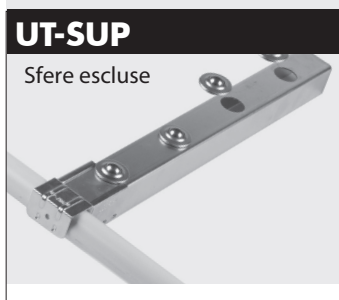

ALUMINIUM MODULARES SYSTEM: KOMPONENTEN

ZUBEHÖR