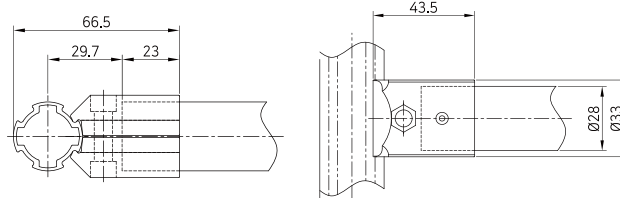

ALUMINIUM MODULARES SYSTEM: KOMPONENTEN

ALUMINIUMVERBINDER- INDIVIDUELL

ALUMINIUM MODULARES SYSTEM: KOMPONENTEN

ALUMINIUMVERBINDER

AJA-01

- The combination breakdown
AJ-01 : 2pcs / Bolt(BT-0625) : 1pc / Nut(NT-0600) : 1pc

6

AJA-01B

- The combination breakdown
AJ-01B: 2pcs / Bolt(BT-0620) : 1pc / Nut(NT-0600) : 1pc

AJA-01C

- The combination breakdown
AJ-01C : 2pcs / Bolt(BT-0625) : 1pc / Nut(NT-0600) : 1pc

AJA-03

- The combination breakdown
AJ-01: 2pcs / AJ-03 : 1pc / Bolt(BT-0625) : 2pcs / Nut(NT-0600) : 2pcs