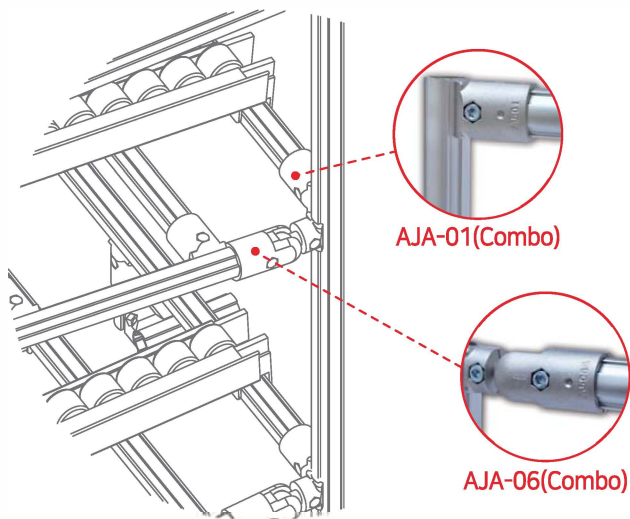

SPRING NUT SN-403/404/405/406/408

■ 9gms/pc

INSERT NUT IN-403/404/405/406/408

■ 10gms/pc

ASG-5A ALUMINIUM SHEET GUIDE

■ 0.676kgs/4mts

AH-0175 ALUMINIUM HANDLE

Set : AH-0175 : 1pc
AJ-08 : 2pcs
Bolt(BT-0620) : 2pcs
Nut(NT-0600) : 2pcs

■ 48.5gms/pc

APC-1 ALUMINIUM PIPE COVER

■ 0.213kgs/3mts

ALUMINIUM MODULARES SYSTEM: KOMPONENTEN

ZUBEHÖR

ALUMINIUM MODULARES SYSTEM: TEILELEGENDE

14

Excellent scalability to
integrate with the AGV
technology