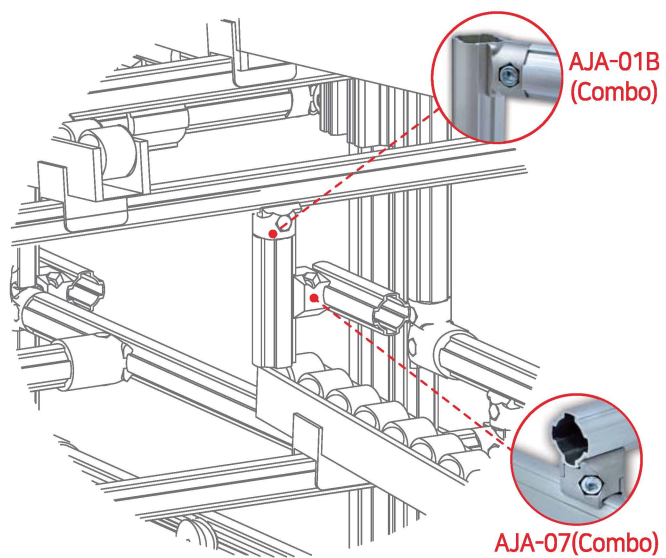

SPRING NUT SN-403/404/405/406/408

■ 9gms/pc

INSERT NUT IN-403/404/405/406/408

■ 10gms/pc

ASG-5A ALUMINIUM SHEET GUIDE

■ 0.676kgs/4mts

AH-0175 ALUMINIUM HANDLE

Set : AH-0175 : 1pc
AJ-08 : 2pcs
Bolt(BT-0620) : 2pcs
Nut(NT-0600) : 2pcs

■ 48.5gms/pc

APC-1 ALUMINIUM PIPE COVER

■ 0.213kgs/3mts

ALUMINIUM MODULARES SYSTEM: KOMPONENTEN

ZUBEHÖR

ALUMINIUM MODULARES SYSTEM: TEILELEGENDE

14

Excellent scalability to
integrate with the AGV
technology