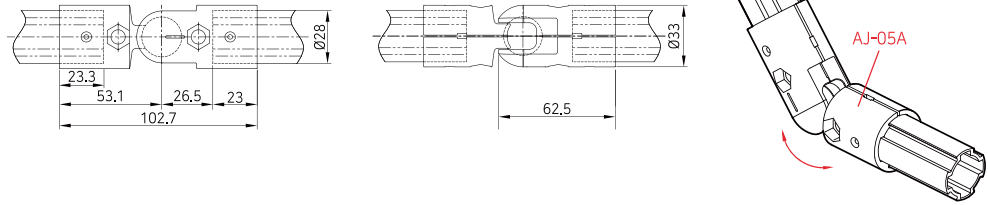

AJA-05A

- The combination breakdown
AJ-05 : 2pcs / AJ-06A : 2pcs / Bolt(BT-0625) : 1pc / Bolt(BT-0620) : 1pc / Nut(NT-0600) : 2pcs

AJA-06

- The combination breakdown
AJ-05A : 2pcs / AJ-06 : 2pcs / Bolt(BT-0625) : 2pcs / Nut(NT-0600) : 2pcs

(alle oben gezeigten Gewichte beziehen sich auf das jeweilige Produkt)

ALUMINIUM MODULARES SYSTEM: KOMPONENTEN

ALUMINIUMVERBINDER

AJA-06A

- The combination breakdown
AJ-05A : 2pcs / AJ-06 A: 2pcs / Bolt(BT-0625) : 2pcs / Nut(NT-0600) : 2pcs