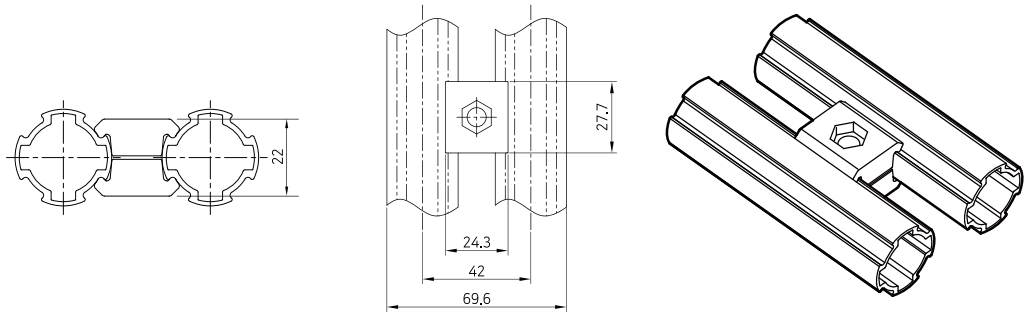

AJA-05A

- The combination breakdown
AJ-05 : 2pcs / AJ-06A : 2pcs / Bolt(BT-0625) : 1pc / Bolt(BT-0620) : 1pc / Nut(NT-0600) : 2pcs

AJA-06

- The combination breakdown
AJ-05A : 2pcs / AJ-06 : 2pcs / Bolt(BT-0625) : 2pcs / Nut(NT-0600) : 2pcs

(alle oben gezeigten Gewichte beziehen sich auf das jeweilige Produkt)

ALUMINIUM MODULARES SYSTEM: KOMPONENTEN

ALUMINIUMVERBINDER

AJA-06A

- The combination breakdown
AJ-05A : 2pcs / AJ-06 A: 2pcs / Bolt(BT-0625) : 2pcs / Nut(NT-0600) : 2pcs

8

AJA-07

- The combination breakdown
AJ-07 : 2pcs / Bolt(BT-0625) : 1pc / Nut(NT-0600) : 1pc

AJA-08

- The combination breakdown
AJ-08 : 2pcs / Bolt(BT-0620) : 1pc / Nut(NT-0600) : 1pc

AJA-08A

- The combination breakdown
AJ-08A : 2pcs / Bolt(BT-0625) : 1pc / Nut(NT-0600) : 1pc