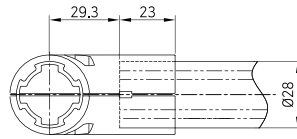

8

AJA-07

- The combination breakdown
AJ-07 : 2pcs / Bolt(BT-0625) : 1pc / Nut(NT-0600) : 1pc

AJA-08

- The combination breakdown
AJ-08 : 2pcs / Bolt(BT-0620) : 1pc / Nut(NT-0600) : 1pc

AJA-08A

- The combination breakdown
AJ-08A : 2pcs / Bolt(BT-0625) : 1pc / Nut(NT-0600) : 1pc

ALUMINIUM MODULARES SYSTEM: KOMPONENTEN

ALUMINIUMVERBINDER

AJA-08W

- The combination breakdown
AJ-08W : 2pcs / Bolt(BT-0620) : 2pcs / Nut(NT-0600) : 2pcs

AJA-09

- The combination breakdown
AJ 09 2 pcs B t(BT 0625) 1 pç N t(NT 0600) 1 pc

AJA-13

- The combination breakdown
AJ-13 : 2pcs / Bolt(BT-0625) : 1pc / Nut(NT-0600) : 1pc

AJA-13B

- The combination breakdown
AJ-13B : 2pcs / Bolt(BT-0620) : 1pc / Nut(NT-0600) : 1pc

(alle oben gezeigten Gewichte beziehen sich auf das jeweilige Produkt)