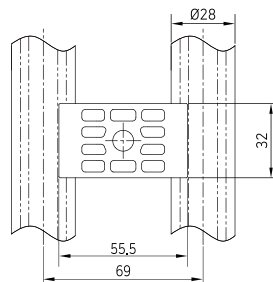

ACS-70

- The combination breakdown - ACS-70 : 1pc / Bolt(BT-0835) : 1pc / Nut(NT-0800) : 1pc

(alle oben gezeigten Gewichte beziehen sich auf das jeweilige Produkt)