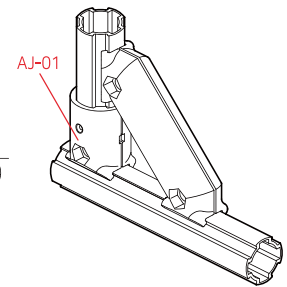

AJA-13

- The combination breakdown
AJ-13 : 2pcs / Bolt(BT-0625) : 1pc / Nut(NT-0600) : 1pc

AJA-13B

- The combination breakdown
AJ-13B : 2pcs / Bolt(BT-0620) : 1pc / Nut(NT-0600) : 1pc

(alle oben gezeigten Gewichte beziehen sich auf das jeweilige Produkt)

ALUMINIUM MODULARES SYSTEM: KOMPONENTEN

ALUMINIUMVERBINDER

AJA-45R/AJA-45L

- The combination breakdown
AJ-45L : 1pc / AJ-45R : 1pc / Bolt(BT-0625) : 1pc / Nut(NT-0600) : 1pc

10

AJA-45W

- The combination breakdown
AJ-45W : 2pcs / Bolt(BT-0620) : 2pcs / Nut(NT-0600) : 2pcs

ACS-70

- The combination breakdown - ACS-70 : 1pc / Bolt(BT-0835) : 1pc / Nut(NT-0800) : 1pc

(alle oben gezeigten Gewichte beziehen sich auf das jeweilige Produkt)

ALUMINIUM MODULARES SYSTEM: KOMPONENTEN