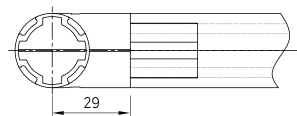

8

AJA-07

- The combination breakdown
AJ-07 : 2pcs / Bolt(BT-0625) : 1pc / Nut(NT-0600) : 1pc

AJA-08

- The combination breakdown
AJ-08 : 2pcs / Bolt(BT-0620) : 1pc / Nut(NT-0600) : 1pc

AJA-08A

- The combination breakdown
AJ-08A : 2pcs / Bolt(BT-0625) : 1pc / Nut(NT-0600) : 1pc

ALUMINIUM MODULARES SYSTEM: KOMPONENTEN

ALUMINIUMVERBINDER

AJA-08W

- The combination breakdown
AJ-08W : 2pcs / Bolt(BT-0620) : 2pcs / Nut(NT-0600) : 2pcs

AJA-09

- The combination breakdown
AJ 09 2 pcs B t(BT 0625) 1 pç N t(NT 0600) 1 pc

AJA-13

- The combination breakdown
AJ-13 : 2pcs / Bolt(BT-0625) : 1pc / Nut(NT-0600) : 1pc

AJA-13B

- The combination breakdown
AJ-13B : 2pcs / Bolt(BT-0620) : 1pc / Nut(NT-0600) : 1pc

(alle oben gezeigten Gewichte beziehen sich auf das jeweilige Produkt)