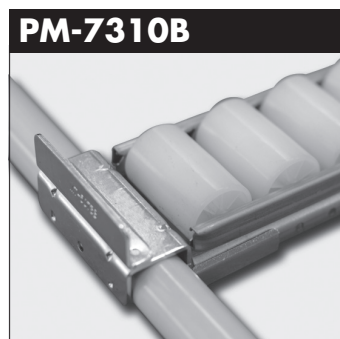

SPRING NUT SN-403/404/405/406/408

■ 9gms/pc

INSERT NUT IN-403/404/405/406/408

■ 10gms/pc

ASG-5A ALUMINIUM SHEET GUIDE

■ 0.676kgs/4mts

AH-0175 ALUMINIUM HANDLE

Set : AH-0175 : 1pc
AJ-08 : 2pcs
Bolt(BT-0620) : 2pcs
Nut(NT-0600) : 2pcs

■ 48.5gms/pc

APC-1 ALUMINIUM PIPE COVER

■ 0.213kgs/3mts

ALUMINIUM MODULARES SYSTEM: KOMPONENTEN

ZUBEHÖR

ALUMINIUM MODULARES SYSTEM: TEILELEGENDE

14

Excellent scalability to
integrate with the AGV
technology