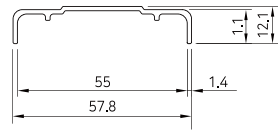

ARC-55 ALUMINIUM RAIL FRAME COVER ■ 1.280kgs/4mts