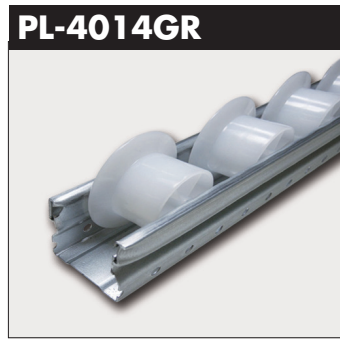

SPRING NUT SN-403/404/405/406/408

■ 9gms/pc

INSERT NUT IN-403/404/405/406/408

■ 10gms/pc

ASG-5A ALUMINIUM SHEET GUIDE

■ 0.676kgs/4mts

AH-0175 ALUMINIUM HANDLE

Set : AH-0175 : 1pc
AJ-08 : 2pcs
Bolt(BT-0620) : 2pcs
Nut(NT-0600) : 2pcs

■ 48.5gms/pc

APC-1 ALUMINIUM PIPE COVER

■ 0.213kgs/3mts

ALUMINIUM MODULARES SYSTEM: KOMPONENTEN

ZUBEHÖR

ALUMINIUM MODULARES SYSTEM: TEILELEGENDE

14

Excellent scalability to
integrate with the AGV
technology