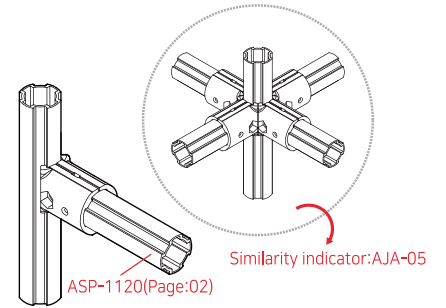

ALUMINIUM MODULARES SYSTEM: KOMPONENTEN

ALUMINIUMVERBINDER- INDIVIDUELL

ALUMINIUM MODULARES SYSTEM: KOMPONENTEN

ALUMINIUMVERBINDER

AJA-01

- The combination breakdown
AJ-01 : 2pcs / Bolt(BT-0625) : 1pc / Nut(NT-0600) : 1pc

6

AJA-01B

- The combination breakdown
AJ-01B: 2pcs / Bolt(BT-0620) : 1pc / Nut(NT-0600) : 1pc

AJA-01C

- The combination breakdown
AJ-01C : 2pcs / Bolt(BT-0625) : 1pc / Nut(NT-0600) : 1pc

AJA-03

- The combination breakdown
AJ-01: 2pcs / AJ-03 : 1pc / Bolt(BT-0625) : 2pcs / Nut(NT-0600) : 2pcs