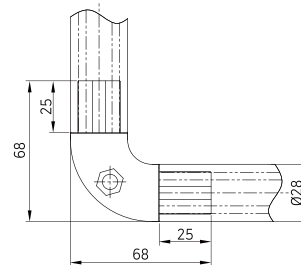

8

AJA-07

- The combination breakdown
AJ-07 : 2pcs / Bolt(BT-0625) : 1pc / Nut(NT-0600) : 1pc

AJA-08

- The combination breakdown
AJ-08 : 2pcs / Bolt(BT-0620) : 1pc / Nut(NT-0600) : 1pc

AJA-08A

- The combination breakdown
AJ-08A : 2pcs / Bolt(BT-0625) : 1pc / Nut(NT-0600) : 1pc

ALUMINIUM MODULARES SYSTEM: KOMPONENTEN

ALUMINIUMVERBINDER

AJA-08W

- The combination breakdown
AJ-08W : 2pcs / Bolt(BT-0620) : 2pcs / Nut(NT-0600) : 2pcs

AJA-09

- The combination breakdown
AJ 09 2 pcs B t(BT 0625) 1 pç N t(NT 0600) 1 pc

AJA-13

- The combination breakdown
AJ-13 : 2pcs / Bolt(BT-0625) : 1pc / Nut(NT-0600) : 1pc

AJA-13B

- The combination breakdown
AJ-13B : 2pcs / Bolt(BT-0620) : 1pc / Nut(NT-0600) : 1pc

(alle oben gezeigten Gewichte beziehen sich auf das jeweilige Produkt)