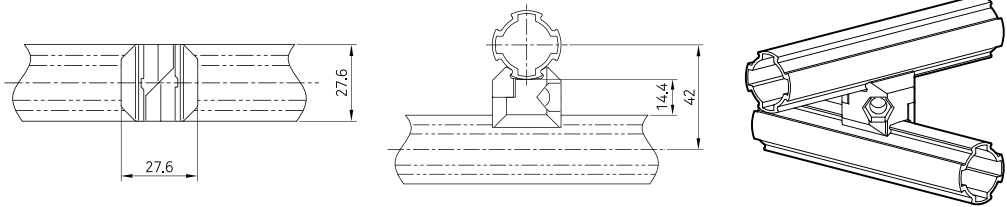

(alle oben gezeigten Gewichte beziehen sich auf das jeweilige Produkt)

ALUMINIUM MODULARES SYSTEM: KOMPONENTEN

ALUMINIUMVERBINDER

AJA-06A

- The combination breakdown
AJ-05A : 2pcs / AJ-06 A: 2pcs / Bolt(BT-0625) : 2pcs / Nut(NT-0600) : 2pcs

8

AJA-07

- The combination breakdown
AJ-07 : 2pcs / Bolt(BT-0625) : 1pc / Nut(NT-0600) : 1pc

AJA-08

- The combination breakdown
AJ-08 : 2pcs / Bolt(BT-0620) : 1pc / Nut(NT-0600) : 1pc

AJA-08A

- The combination breakdown
AJ-08A : 2pcs / Bolt(BT-0625) : 1pc / Nut(NT-0600) : 1pc