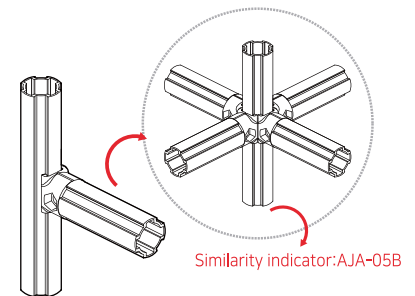

ALUMINIUM MODULARES SYSTEM: KOMPONENTEN

ALUMINIUMVERBINDER- INDIVIDUELL

ALUMINIUM MODULARES SYSTEM: KOMPONENTEN

ALUMINIUMVERBINDER

AJA-01

- The combination breakdown
AJ-01 : 2pcs / Bolt(BT-0625) : 1pc / Nut(NT-0600) : 1pc

6

AJA-01B

- The combination breakdown
AJ-01B: 2pcs / Bolt(BT-0620) : 1pc / Nut(NT-0600) : 1pc

AJA-01C

- The combination breakdown
AJ-01C : 2pcs / Bolt(BT-0625) : 1pc / Nut(NT-0600) : 1pc

AJA-03

- The combination breakdown
AJ-01: 2pcs / AJ-03 : 1pc / Bolt(BT-0625) : 2pcs / Nut(NT-0600) : 2pcs