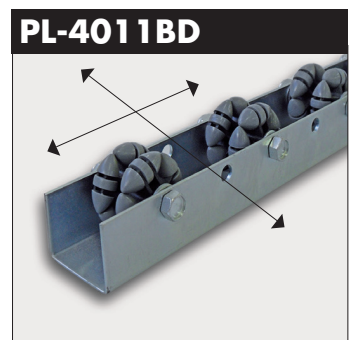

SPRING NUT SN-403/404/405/406/408

■ 9gms/pc

INSERT NUT IN-403/404/405/406/408

■ 10gms/pc

ASG-5A ALUMINIUM SHEET GUIDE

■ 0.676kgs/4mts

AH-0175 ALUMINIUM HANDLE

Set : AH-0175 : 1pc
AJ-08 : 2pcs
Bolt(BT-0620) : 2pcs
Nut(NT-0600) : 2pcs

■ 48.5gms/pc

APC-1 ALUMINIUM PIPE COVER

■ 0.213kgs/3mts

ALUMINIUM MODULARES SYSTEM: KOMPONENTEN

ZUBEHÖR

ALUMINIUM MODULARES SYSTEM: TEILELEGENDE

14

Excellent scalability to
integrate with the AGV
technology