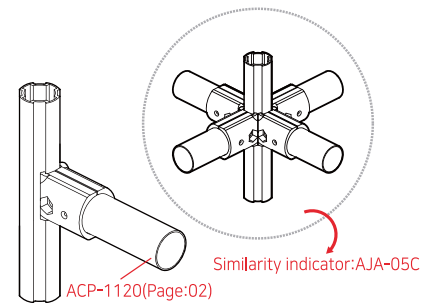

ALUMINIUM MODULARES SYSTEM: KOMPONENTEN

ALUMINIUMVERBINDER- INDIVIDUELL

ALUMINIUM MODULARES SYSTEM: KOMPONENTEN

ALUMINIUMVERBINDER

AJA-01

- The combination breakdown
AJ-01 : 2pcs / Bolt(BT-0625) : 1pc / Nut(NT-0600) : 1pc

6

AJA-01B

- The combination breakdown
AJ-01B: 2pcs / Bolt(BT-0620) : 1pc / Nut(NT-0600) : 1pc

AJA-01C

- The combination breakdown
AJ-01C : 2pcs / Bolt(BT-0625) : 1pc / Nut(NT-0600) : 1pc

AJA-03

- The combination breakdown
AJ-01: 2pcs / AJ-03 : 1pc / Bolt(BT-0625) : 2pcs / Nut(NT-0600) : 2pcs