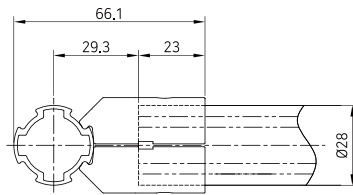

8

AJA-07

- The combination breakdown
AJ-07 : 2pcs / Bolt(BT-0625) : 1pc / Nut(NT-0600) : 1pc

AJA-08

- The combination breakdown
AJ-08 : 2pcs / Bolt(BT-0620) : 1pc / Nut(NT-0600) : 1pc

AJA-08A

- The combination breakdown
AJ-08A : 2pcs / Bolt(BT-0625) : 1pc / Nut(NT-0600) : 1pc

ALUMINIUM MODULARES SYSTEM: KOMPONENTEN

ALUMINIUMVERBINDER

AJA-08W

- The combination breakdown
AJ-08W : 2pcs / Bolt(BT-0620) : 2pcs / Nut(NT-0600) : 2pcs

AJA-09

- The combination breakdown
AJ 09 2 pcs B t(BT 0625) 1 pç N t(NT 0600) 1 pc

AJA-13

- The combination breakdown
AJ-13 : 2pcs / Bolt(BT-0625) : 1pc / Nut(NT-0600) : 1pc

AJA-13B

- The combination breakdown
AJ-13B : 2pcs / Bolt(BT-0620) : 1pc / Nut(NT-0600) : 1pc

(alle oben gezeigten Gewichte beziehen sich auf das jeweilige Produkt)