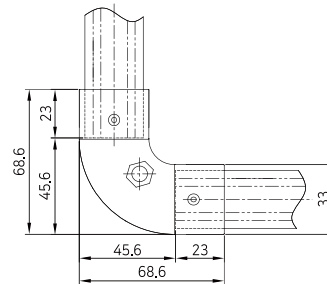

8

AJA-07

- The combination breakdown
AJ-07 : 2pcs / Bolt(BT-0625) : 1pc / Nut(NT-0600) : 1pc

AJA-08

- The combination breakdown
AJ-08 : 2pcs / Bolt(BT-0620) : 1pc / Nut(NT-0600) : 1pc

AJA-08A

- The combination breakdown
AJ-08A : 2pcs / Bolt(BT-0625) : 1pc / Nut(NT-0600) : 1pc

ALUMINIUM MODULARES SYSTEM: KOMPONENTEN

ALUMINIUMVERBINDER

AJA-08W

- The combination breakdown
AJ-08W : 2pcs / Bolt(BT-0620) : 2pcs / Nut(NT-0600) : 2pcs

AJA-09

- The combination breakdown
AJ 09 2 pcs B t(BT 0625) 1 pç N t(NT 0600) 1 pc

AJA-13

- The combination breakdown
AJ-13 : 2pcs / Bolt(BT-0625) : 1pc / Nut(NT-0600) : 1pc

AJA-13B

- The combination breakdown
AJ-13B : 2pcs / Bolt(BT-0620) : 1pc / Nut(NT-0600) : 1pc

(alle oben gezeigten Gewichte beziehen sich auf das jeweilige Produkt)