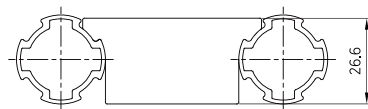

ACS-70

- The combination breakdown - ACS-70 : 1pc / Bolt(BT-0835) : 1pc / Nut(NT-0800) : 1pc

(alle oben gezeigten Gewichte beziehen sich auf das jeweilige Produkt)