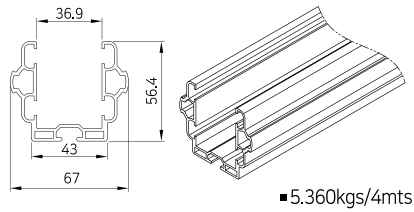

ARF-2815 ALUMINIUM RAIL FRAME 1.5T

ARF-2820 ALUMINIUM RAIL FRAME 2.0T

■ 5.360kgs/4mts