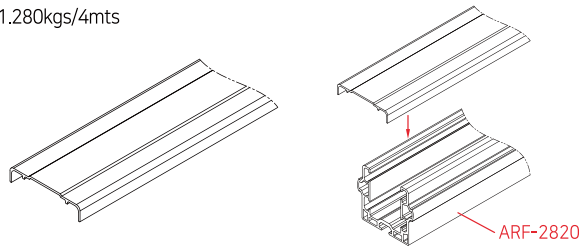

ARC-55 ALUMINIUM RAIL FRAME COVER ■ 1.280kgs/4mts